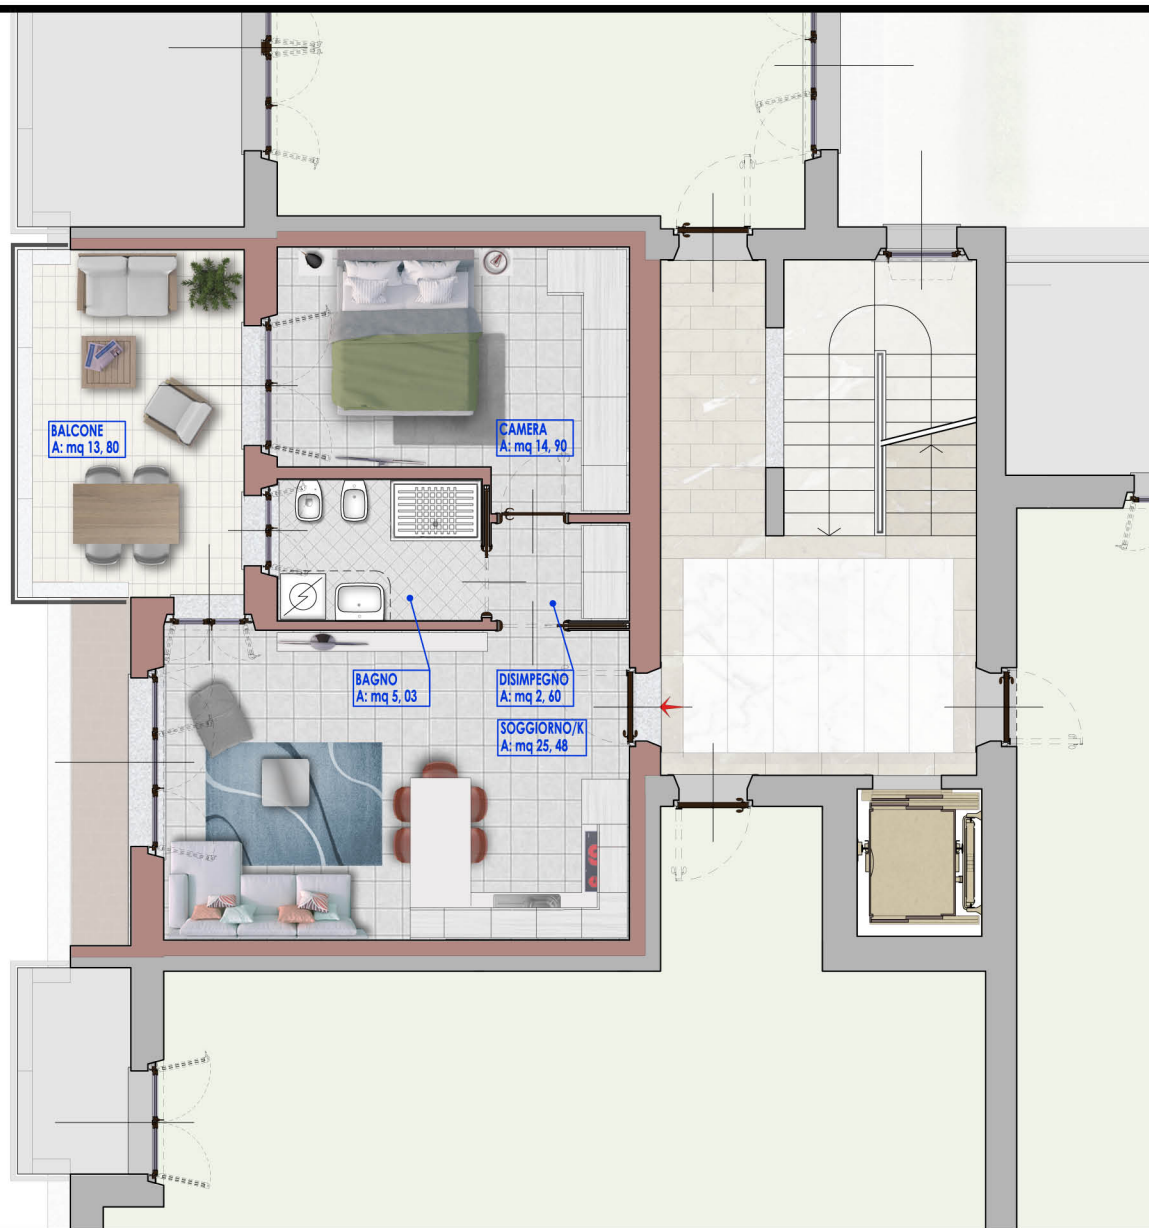

**COMUNE di LECCO**  
 Via Caduti a Fossoli

**Piano Secondo**

BALCONE  
 A: mq 13,80

CAMERA  
 A: mq 14,90

BAGNO  
 A: mq 5,03

DISIMPEGNO  
 A: mq 2,60

SOGGIORNO/KI  
 A: mq 25,48